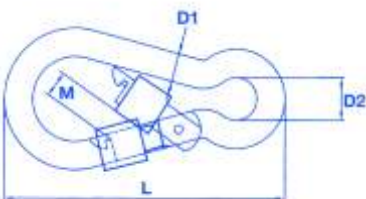

Carbine Hooks

Dia Material D mm	4	5	6	7	8	10	11	12	13
Total Length L mm	40	50	60	70	80	100	120	140	160
Inside Width C mm	7	7	8	10	12	15	16	19	28
Inside Width B mm	4	5	6	7	9	11	12	13	15
Weight per 100 pcs./kgs	1.1	1.9	2.7	4.4	6.5	12.7	18	26	35

Carbine Hooks with Eyelet

Dia Material D mm	4	5	6	7	8	10	11
Total Length L mm	40	50	60	70	80	100	120
D2 mm		7.5	9	10	11.5	14	16.5
M mm		8	9	9	9	12	16
Weight per 100 pcs./kgs		1.6	2.8	4.5	6.6	13.0	14.8

Carbine Hooks with Screw Nut

Dia Material Dmm	5	6	7	8	10	11
Total Length L mm	50	60	70	80	100	120
D2 mm	7.5	9	10	11	14	16
M mm	8	9	9	9	12	16
Weight per 100 pcs./kgs	1.98	3.22	5.04	7.77	15.5	20.6