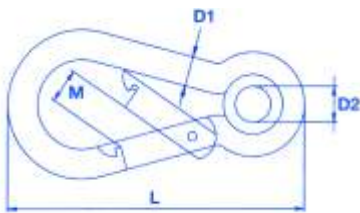

Carbine Hooks

Dia Material D mm	4	5	6	7	8	10	11	12	13
Total Length L mm	40	50	60	70	80	100	120	140	160
Inside Width C mm	7	7	8	10	12	15	16	19	28
Inside Width B mm	4	5	6	7	9	11	12	13	15
Weight per 100 pcs./kgs	1.1	1.9	2.7	4.4	6.5	12.7	18	26	35

Carbine Hooks with Eyelet

Dia Material D mm	4	5	6	7	8	10	11
Total Length L mm	40	50	60	70	80	100	120
D2 mm		7.5	9	10	11.5	14	16.5
M mm		8	9	9	9	12	16
Weight per 100 pcs./kgs		1.6	2.8	4.5	6.6	13.0	14.8

Carbine Hooks with Screw Nut

Dia Material Dmm	5	6	7	8	10	11
Total Length L mm	50	60	70	80	100	120
D2 mm	7.5	9	10	11	14	16
M mm	8	9	9	9	12	16
Weight per 100 pcs./kgs	1.98	3.22	5.04	7.77	15.5	20.6